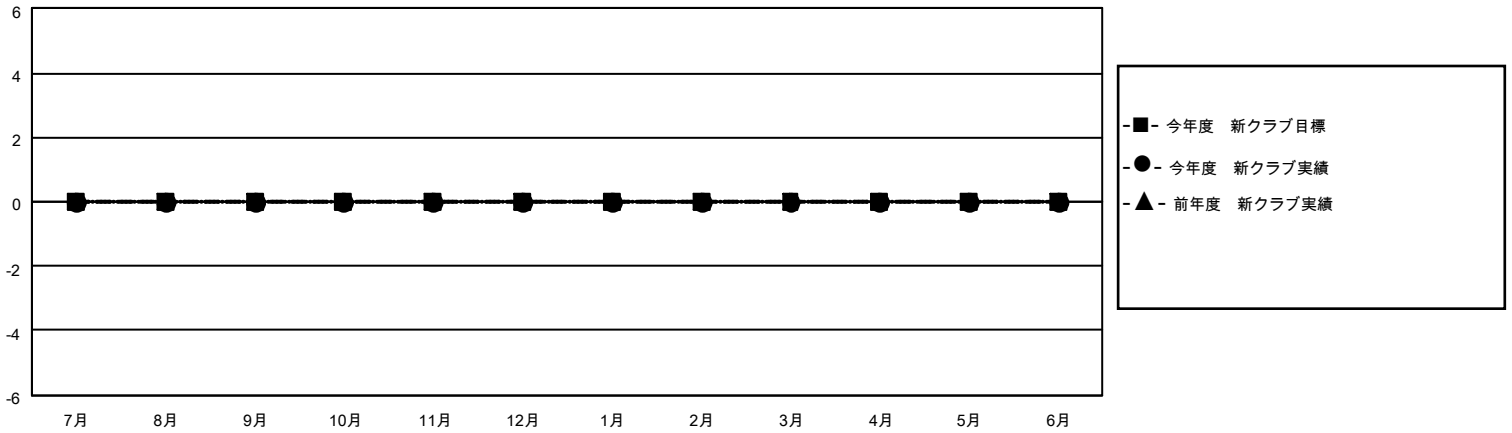

# MONTHLY MEMBERSHIP PROGRESS REPORT

地域 JAPAN

District 336 A

Results as of: 11/30/2020

クラブ			
結果：2020-2021			
四半期	新クラブ目標	新クラブ	解散クラブ
7月/8月/9月	0	0	0
10月/11月/12月	0	0	0
1月/2月/3月	0	0	0
4月/5月/6月	0	0	0

名			
結果：2020-2021			
四半期	会員純増目標	会員増強実績	退会者(転籍を含む)実際
7月/8月/9月	30	95	109
10月/11月/12月	40	55	36
1月/2月/3月	30	0	0
4月/5月/6月	20	0	0

新クラブ目標及び実績累計

会員目標及び実績累計

解散クラブ: 0	80 CLUBS OF 140 一名以上の新会員を登録	<b>男女別</b> 男性 4,268 (77.28%) 女性 1,255 (22.72%)
<b>退会者</b> 物故会員 20 クラブ解散 0 その他 125 合計 145	<a href="#">会員累計データを見るには、ここをクリック</a>	世帯主/家族会員合計 1,586 国際会費半額の家族会員 830