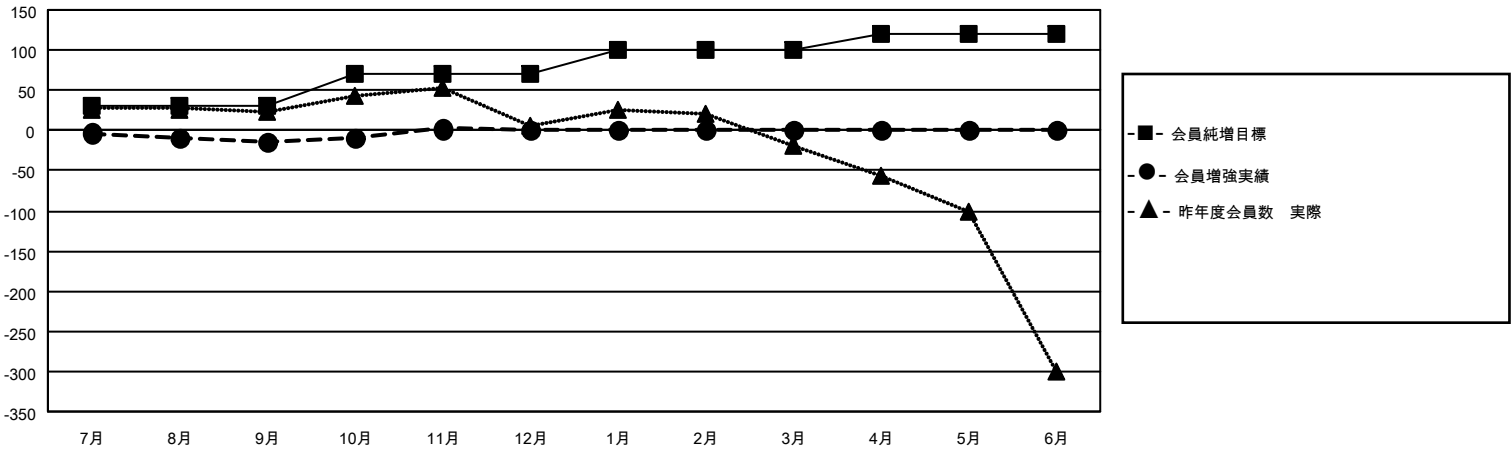

# MONTHLY MEMBERSHIP PROGRESS REPORT

地域 JAPAN

District 336 A

Results as of: 11/30/2020

クラブ			
結果：2020-2021			
四半期	新クラブ目標	新クラブ	解散クラブ
7月/8月/9月	0	0	0
10月/11月/12月	0	0	0
1月/2月/3月	0	0	0
4月/5月/6月	0	0	0

名			
結果：2020-2021			
四半期	会員純増目標	会員増強実績	退会者(転籍を含む)実際
7月/8月/9月	30	95	109
10月/11月/12月	40	55	36
1月/2月/3月	30	0	0
4月/5月/6月	20	0	0

新クラブ目標及び実績累計

会員目標及び実績累計

解散クラブ: 0	80 CLUBS OF 140 一名以上の新会員を登録	<b>男女別</b> 男性 4,268 (77.28%) 女性 1,255 (22.72%)
<b>退会者</b> 物故会員 20 クラブ解散 0 その他 125 合計 145	<a href="#">会員累計データを見るには、ここをクリック</a>	世帯主/家族会員合計 1,586 国際会費半額の家族会員 830